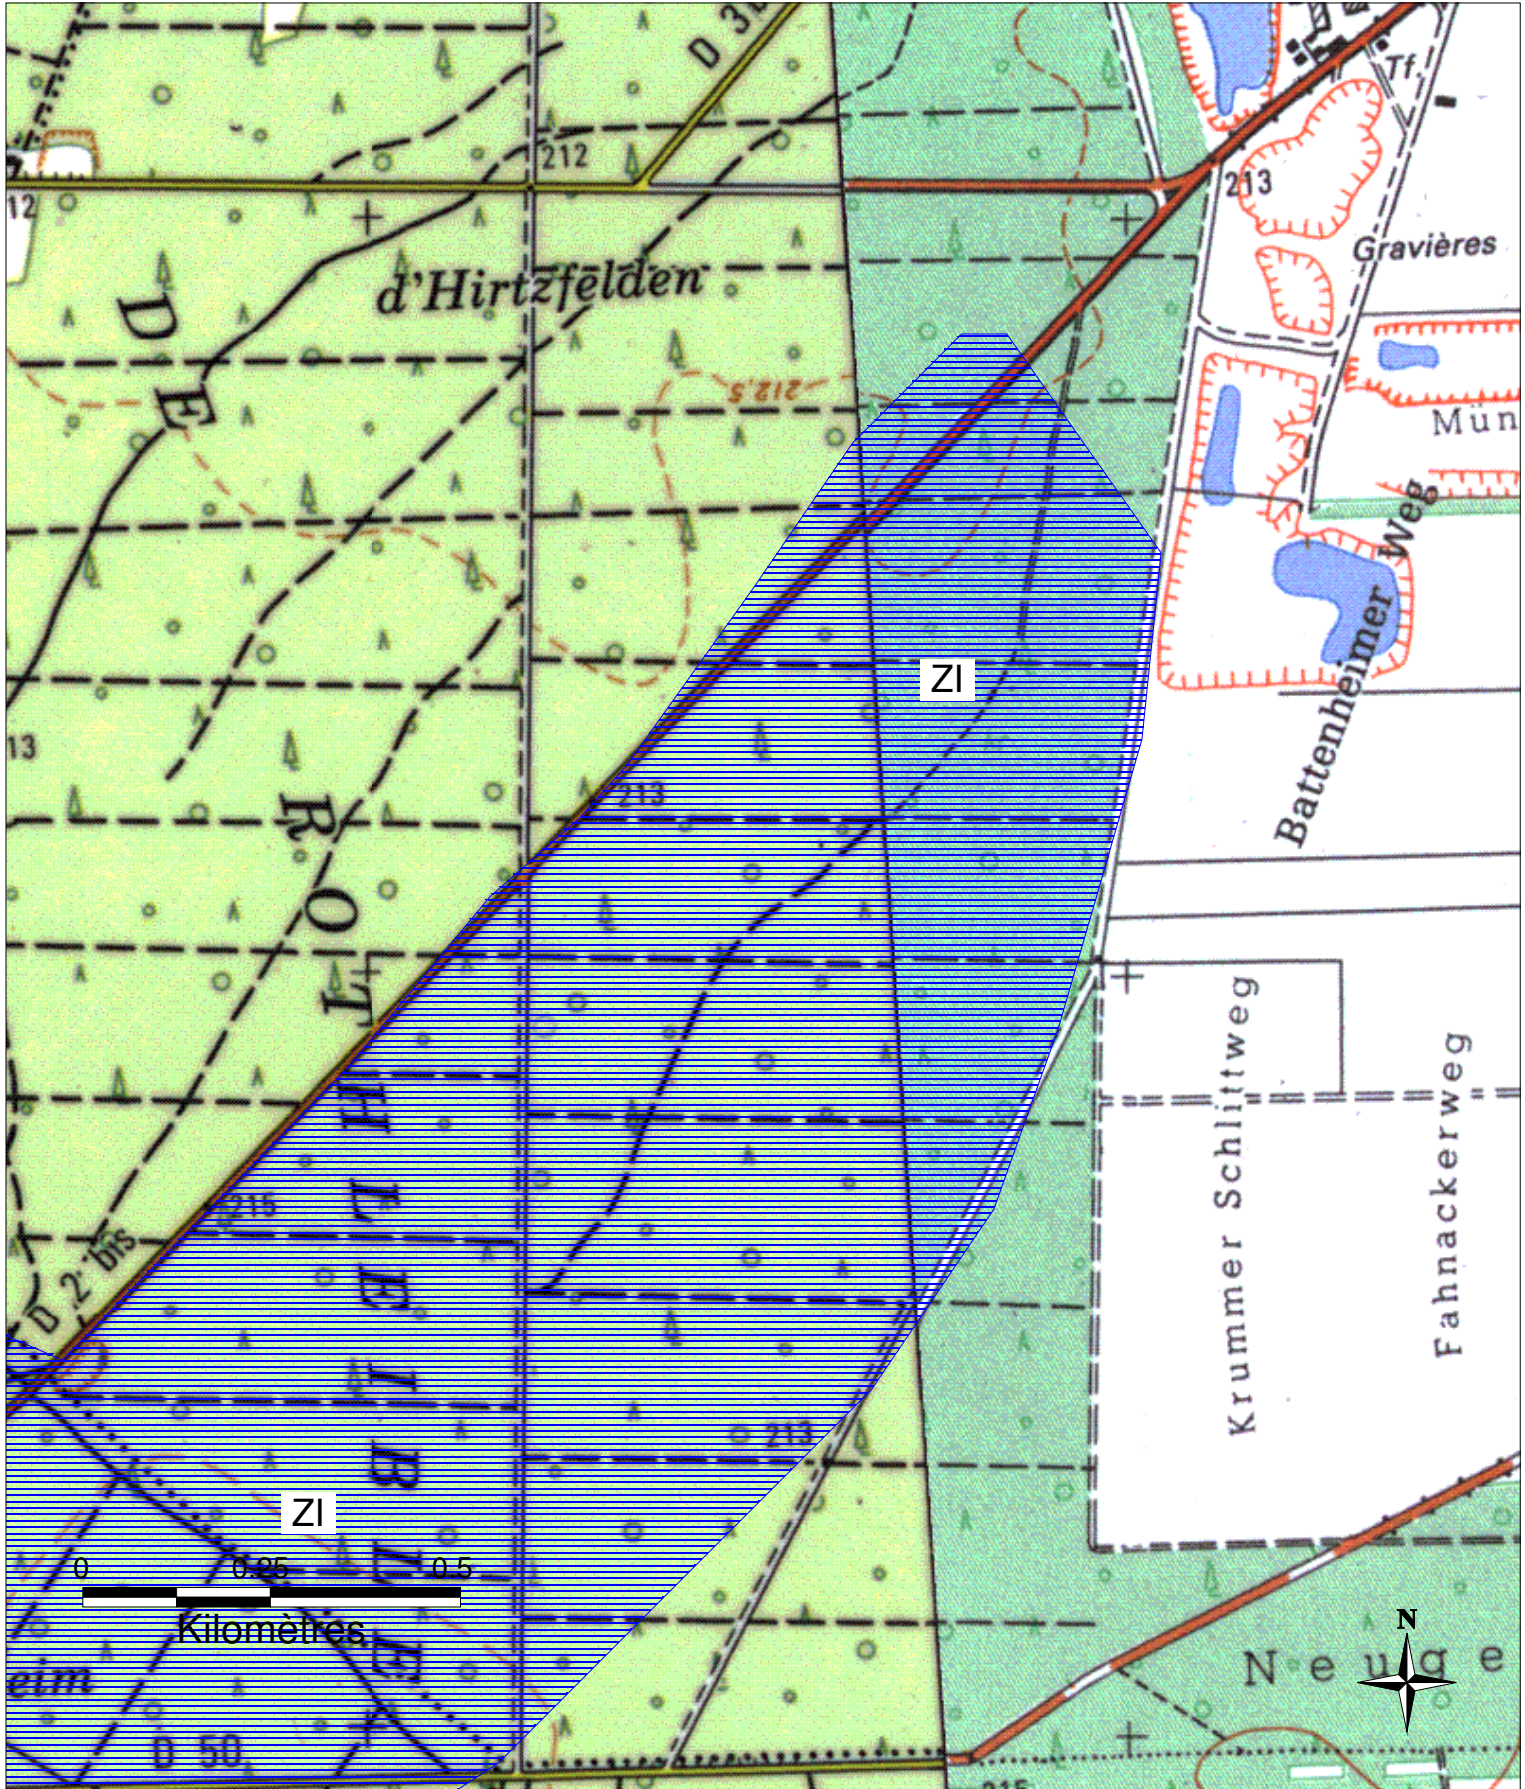

ZONES INONDABLES DANS LE DEPARTEMENT DU HAUT-RHIN

Commune de HIRTZFELDEN

Préfecture du Haut-Rhin
Direction Départementale
de l'Agriculture et de la Forêt

 ZI - Zones inondables

Octobre 2006